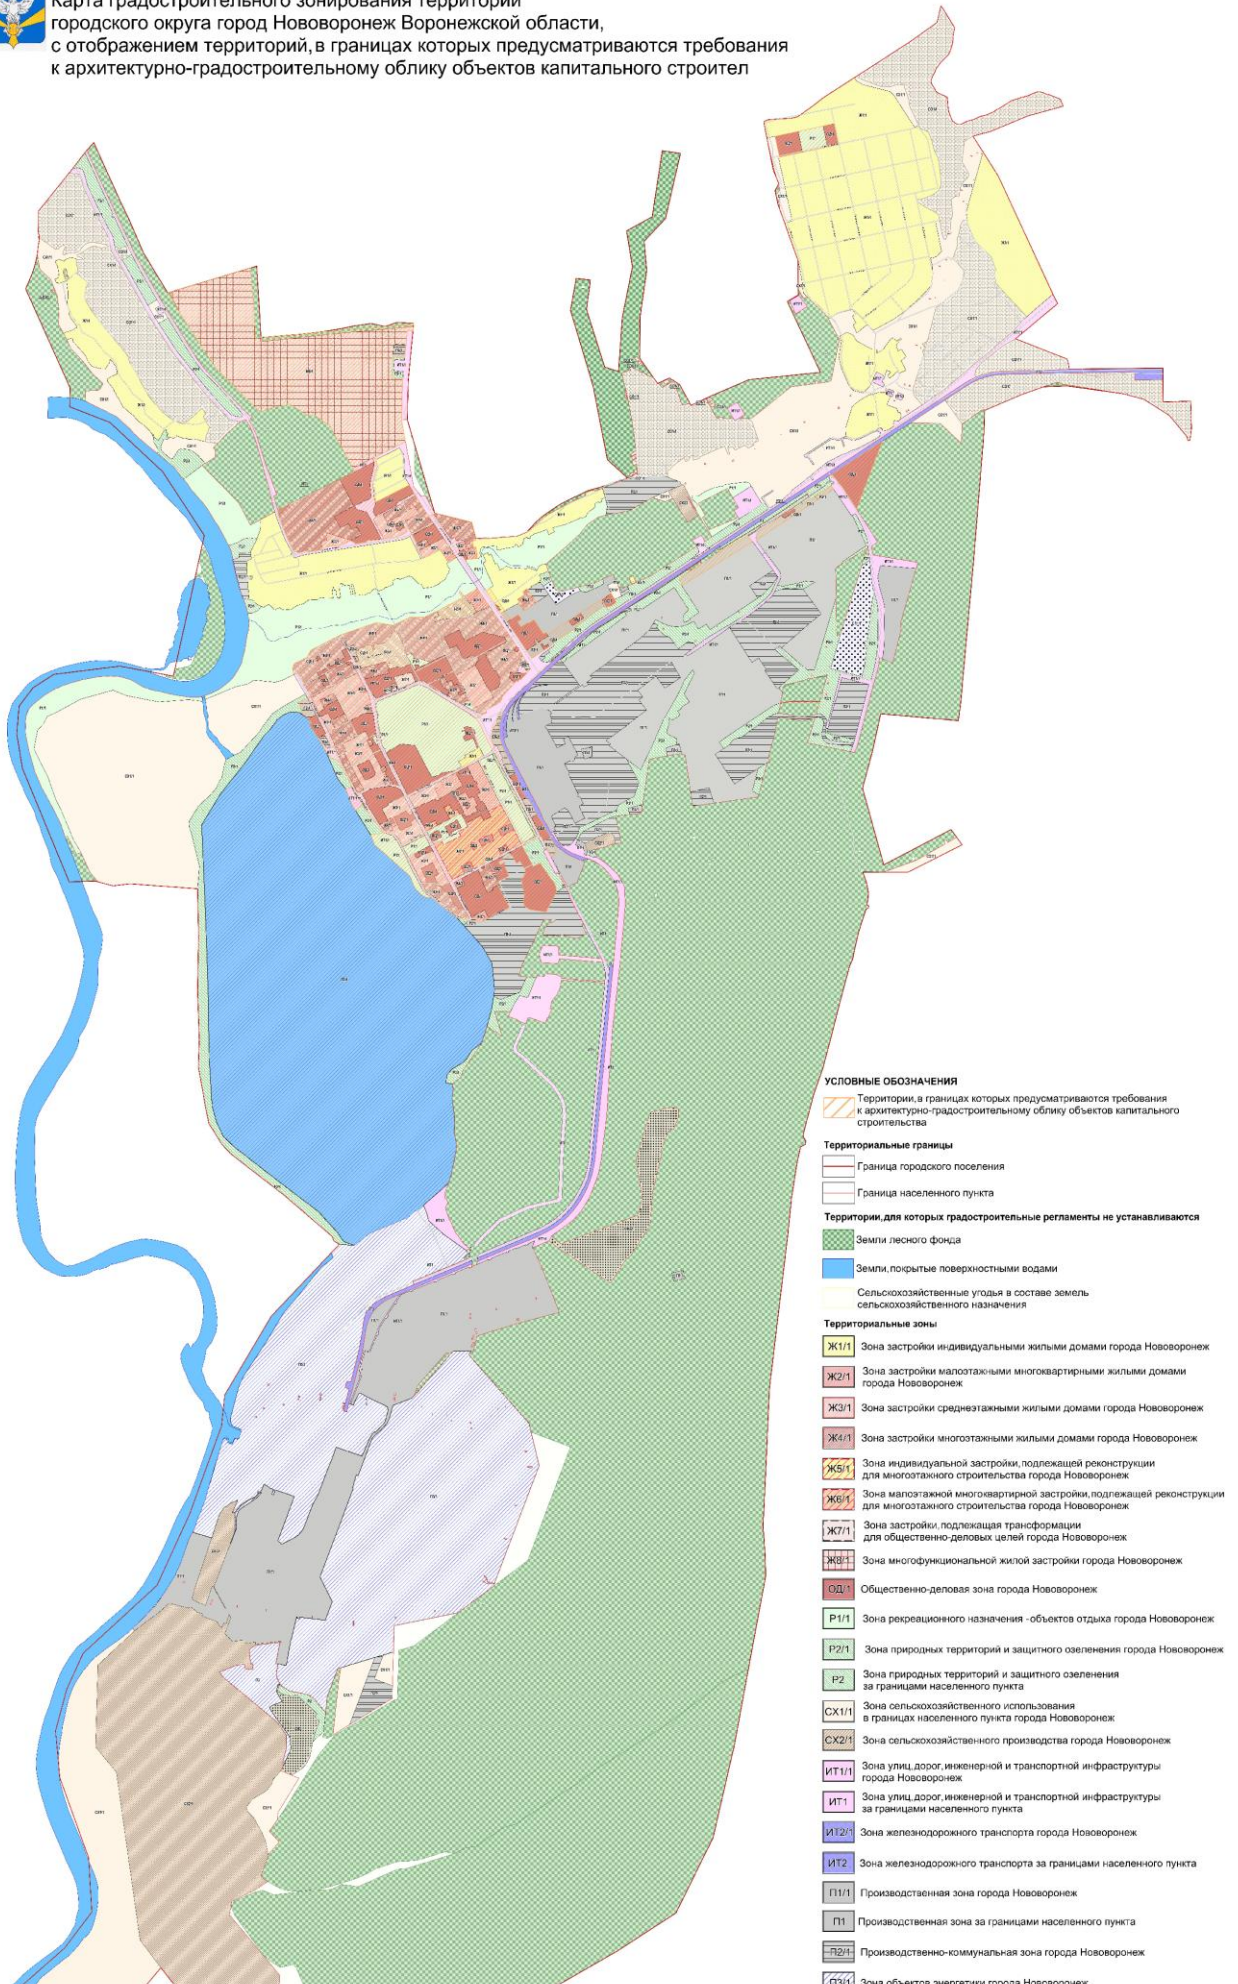

ПРАВИЛА ЗЕМЛЕПОЛЬЗОВАНИЯ И ЗАСТРОЙКИ

Карта градостроительного зонирования территории городского округа город Нововоронеж Воронежской области, с отображением территорий, в границах которых предусматриваются требования к архитектурно-градостроительному облику объектов капитального строительства