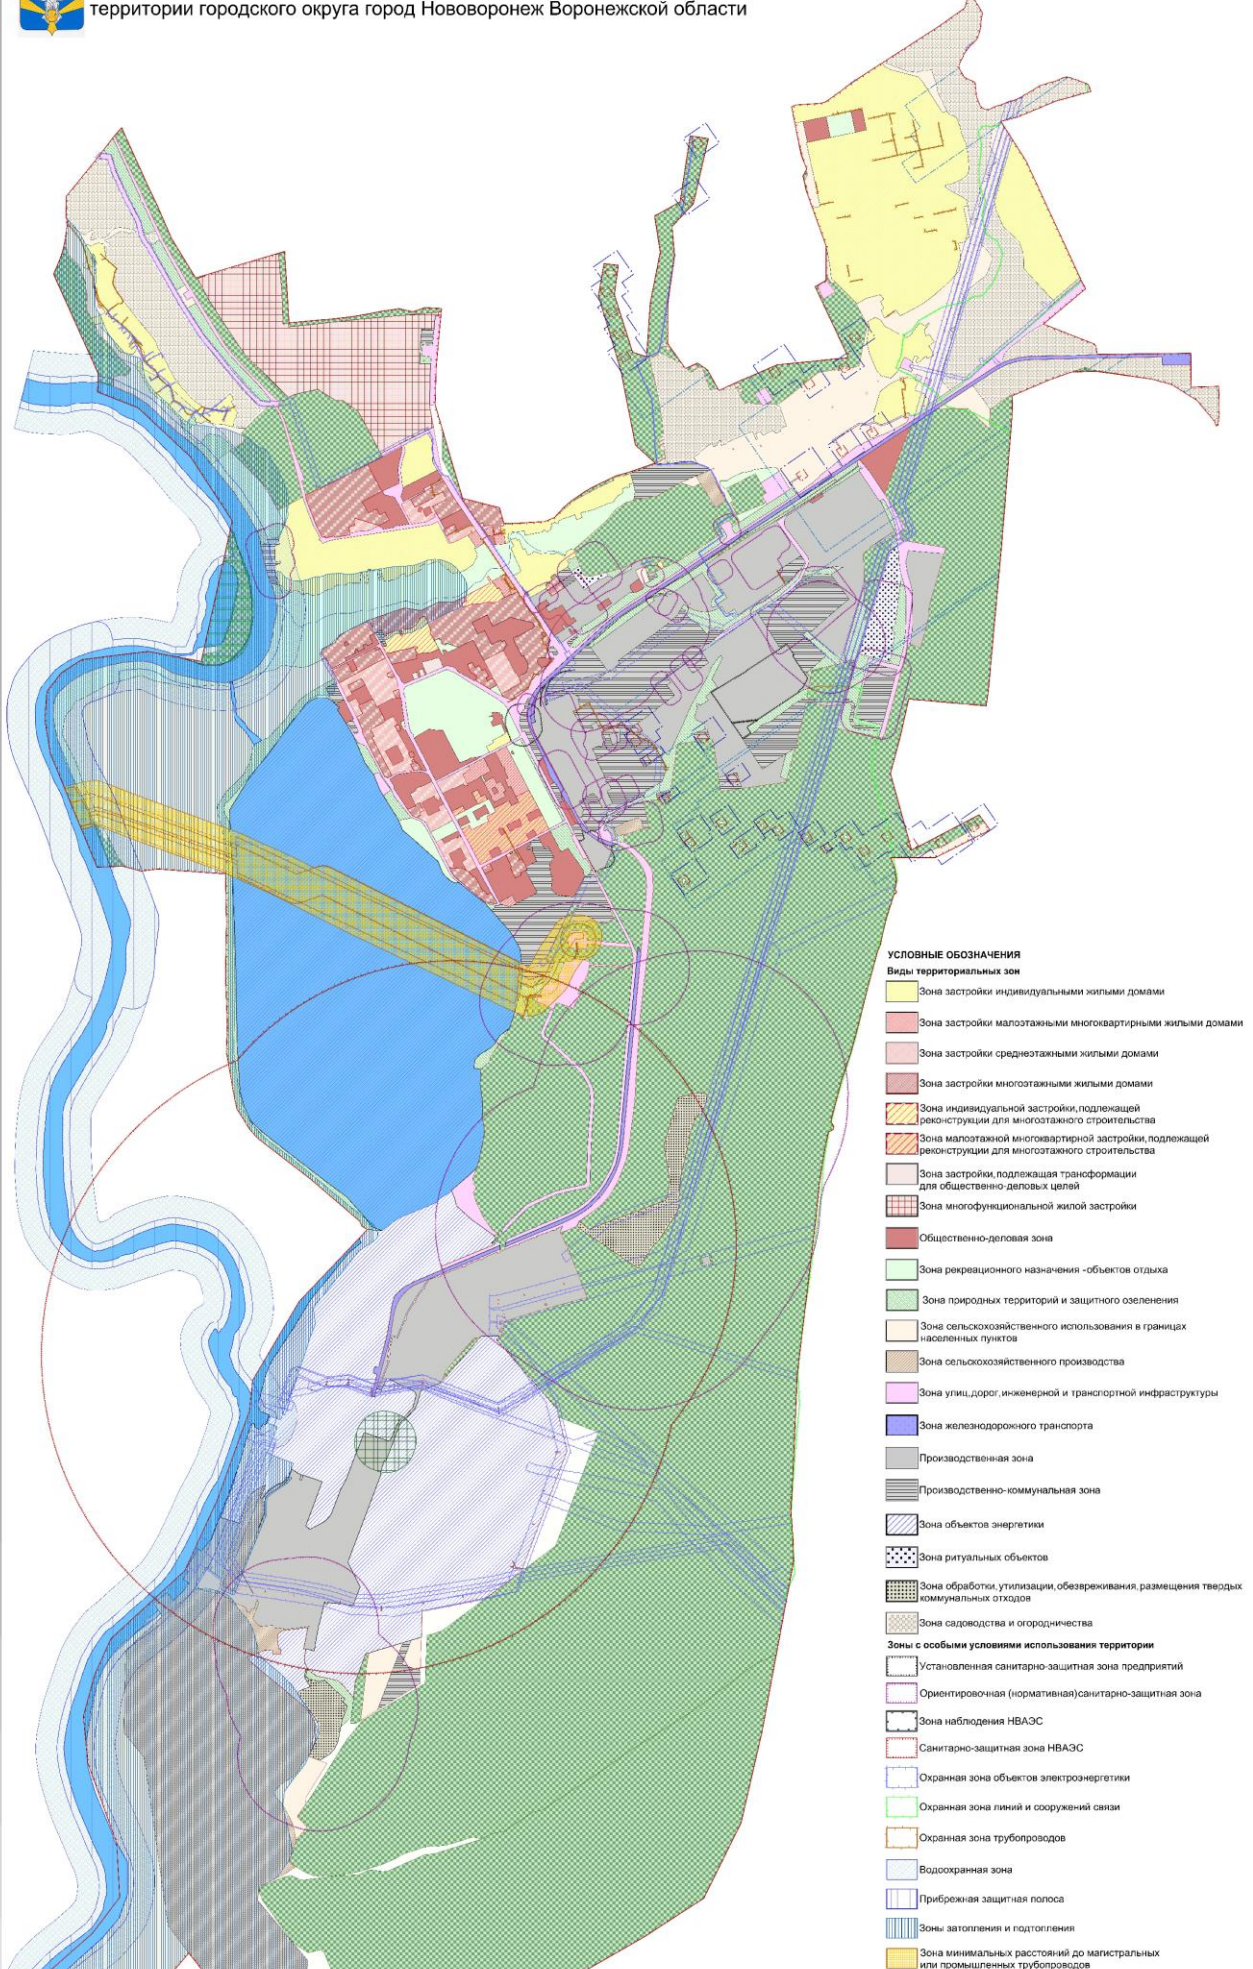

ПРАВИЛА ЗЕМЛЕПОЛЬЗОВАНИЯ И ЗАСТРОЙКИ
Карта градостроительного зонирования территории
городского округа город Новovoroneж Воронежской области

ПРАВИЛА ЗЕМЛЕПОЛЬЗОВАНИЯ И ЗАСТРОЙКИ

Карта градостроительного зонирования с отображением зон с особыми условиями использования территории городского округа город Новovoroneж Воронежской области