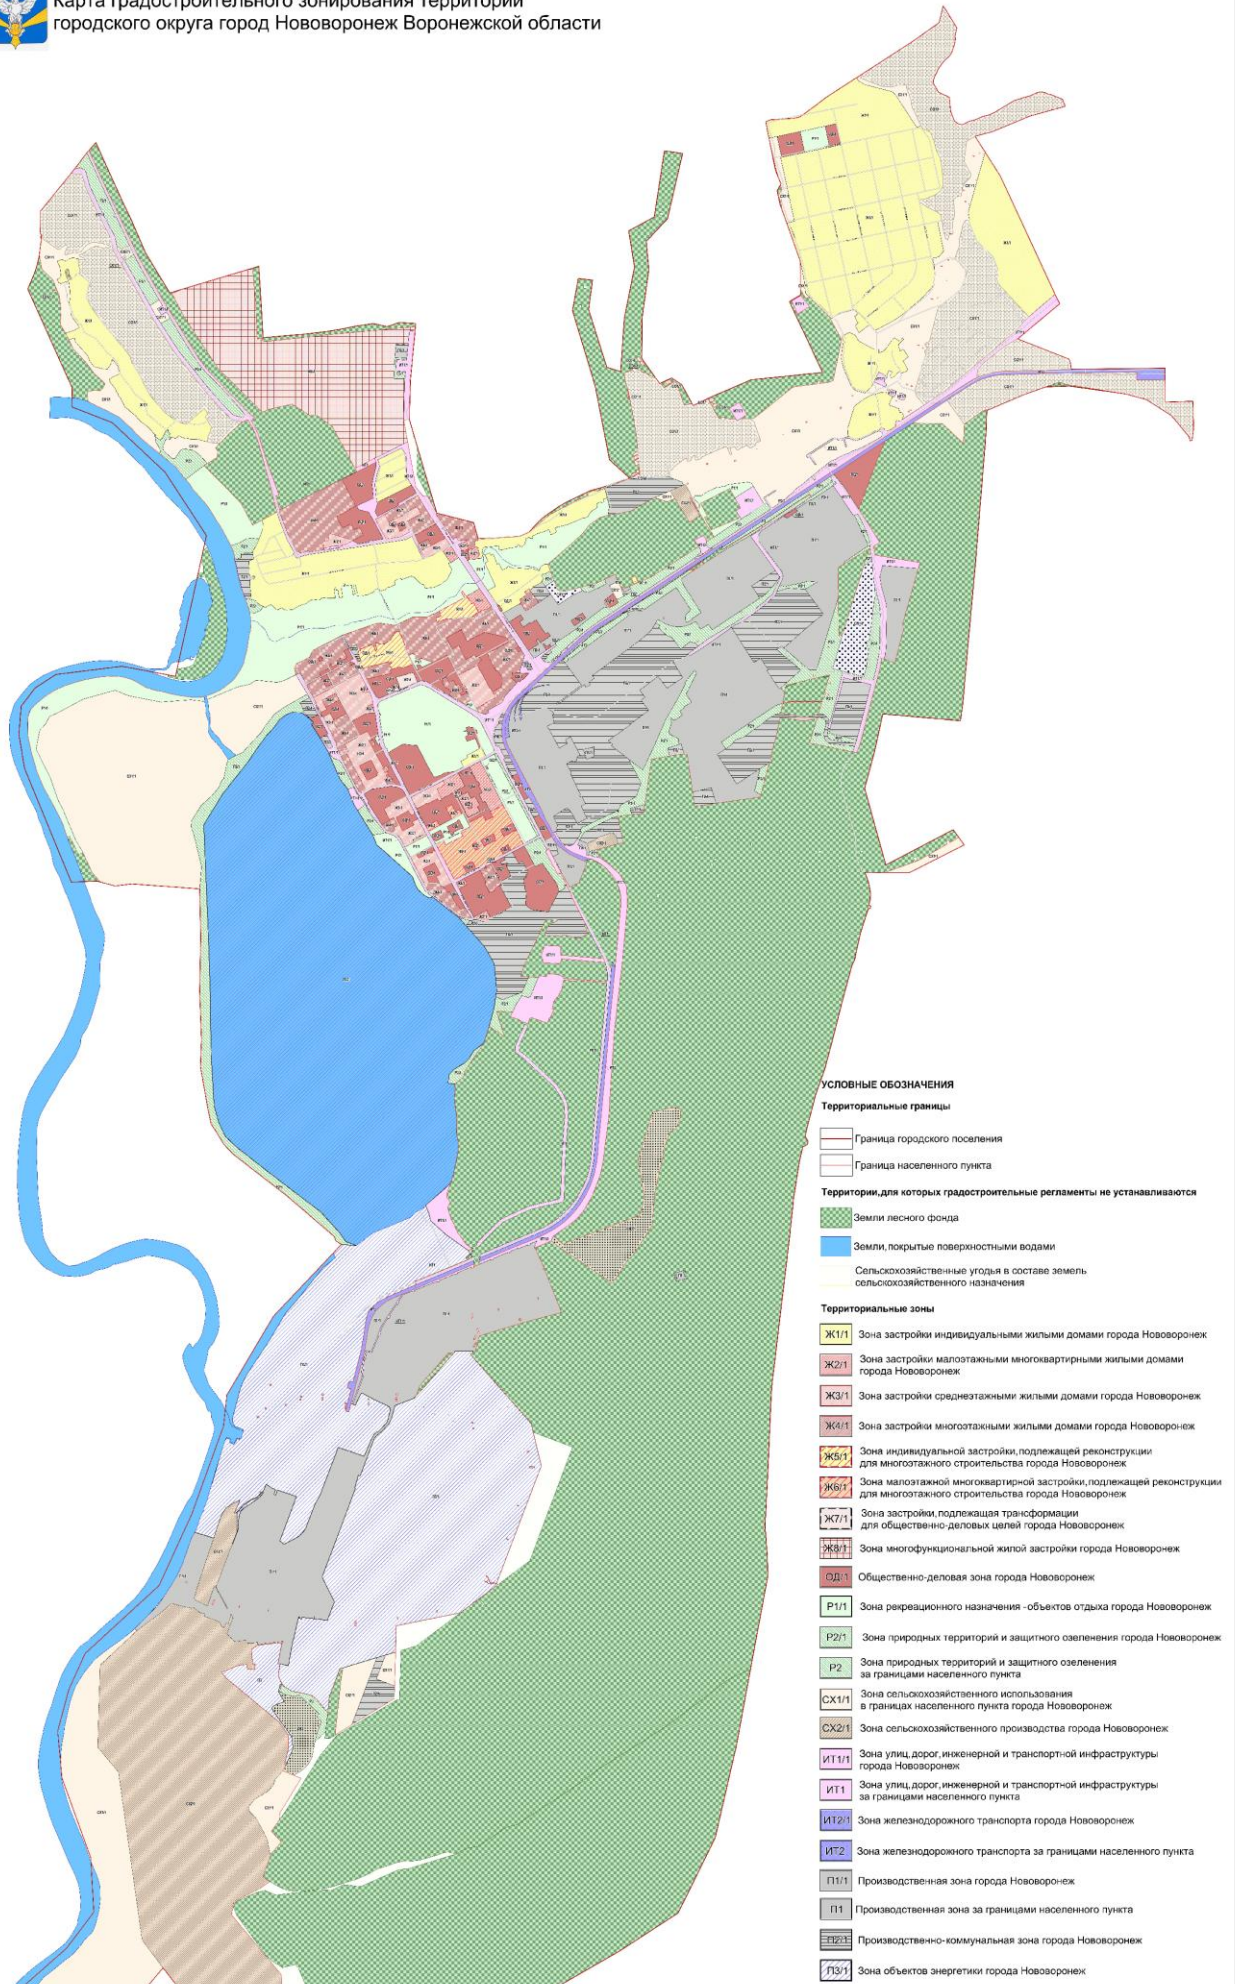

ПРАВИЛА ЗЕМЛЕПОЛЬЗОВАНИЯ И ЗАСТРОЙКИ
Карта градостроительного зонирования территории
городского округа город Новovoroneж Воронежской области

ПРАВИЛА ЗЕМЛЕПОЛЬЗОВАНИЯ И ЗАСТРОЙКИ

Карта градостроительного зонирования с отображением зон с особыми условиями использования территории городского округа город Новovoroneж Воронежской области